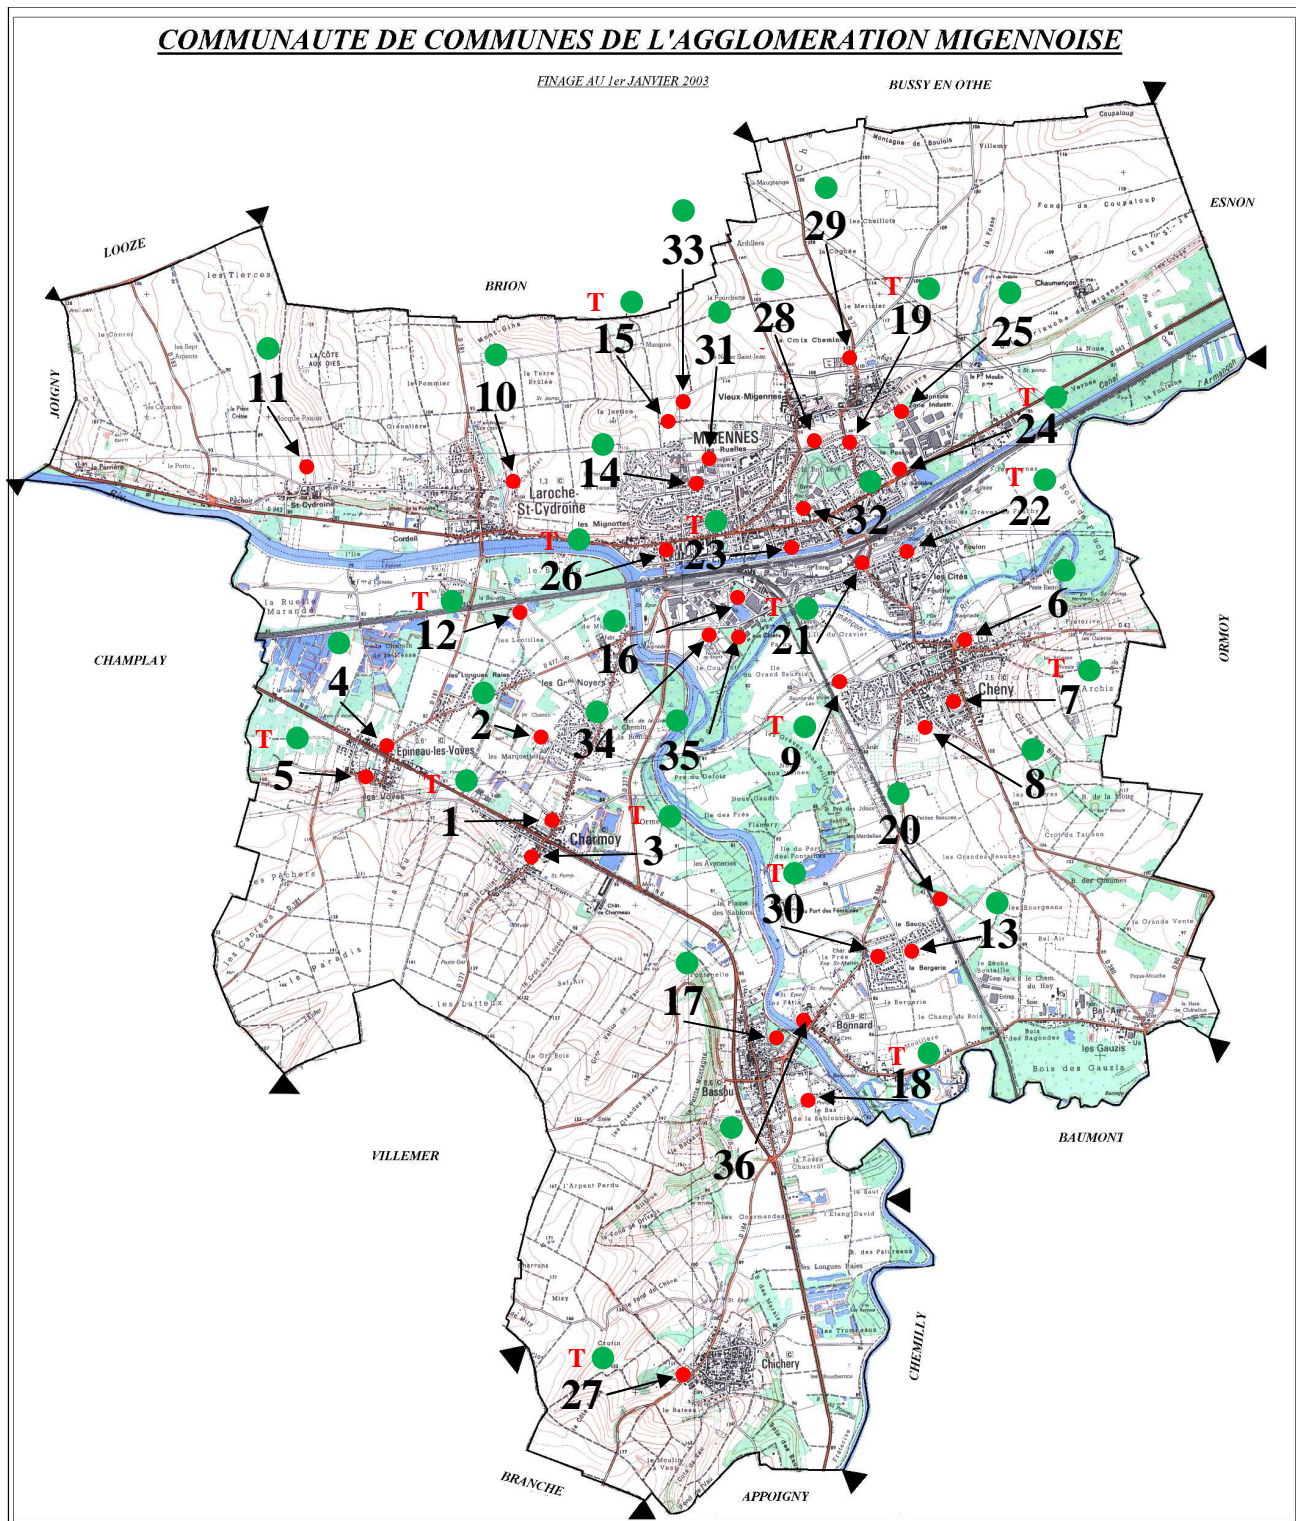

Implantations des points d'apport volontaire

Légendes :

1 Numéro du PAV

● Conteneur Verre
T Conteneur Textile

Implantation des Points d'Apport Volontaire

N°	Commune	Localisation	Nombre de conteneurs	
			Verre	Textile
1	Charmoy	Angle rue des Pêcheurs / rue des Roses	2	1
2	Charmoy	Rue des Marquettes (vers école/centre aéré)	1	
3	Charmoy	Rue Lucien Ducrot (renforcement face à mairie)	1	1
4	Epineau	Rue des Pêcheurs (vers carrefour RD606)	1	
5	Epineau	Parking face à l'église	1	1
6	Cheny	Place de l'Eglise, sur parking vers ateliers municipaux (PAV enterré)	1	
7	Cheny	Rue de la Paix (parking OPAC)	1	1
8	Cheny	Rue de la Lampe (face à l'école)	1	
9	Cheny	Rue Paul Bert (vers les terrains de sport)	1	1
10	Laroche	Rue de l'Etang (salle polyvalente)	1	
11	Laroche	Cimetière	1	
12	Epineau	Intérieur déchèterie	1	1
13	Bonnard	Rue de la Bergerie	1	
14	Migennes	Avenue des Cosmonautes (ancien Leclerc)	2	
15	Migennes	Parking hypermarché Leclerc	5	2
16	Migennes	Rue Pierre de Coubertin (parking "TGV")	2	
17	Bassou	Rue de la Rivière	2	
18	Bassou	Rue des Hantes	1	1
19	Migennes	Rue Jules Guesde	2	1
20	Bonnard	Déchèterie	2	
21	Migennes	Rue Victor Hugo (parking en bas du saut de Mouton)	1	1
22	Migennes	Angle rue Blanqui / rue Buisson l'Oiseau	1	1
23	Migennes	Angle rue Maurice Ravel / rue Chopin (PAV enterré)	2	3
24	Migennes	Allée de l'Industrie	1	1
25	Migennes	Angle rue Georges Clémenceau / rue Georges Mandel	1	
26	Migennes	Parking supermarché Atac	2	1
27	Chichery	Route de Branches	2	1
28	Migennes	Rue Lafayette	1	
29	Migennes	Cimetière	1	
30	Bonnard	Angle route de Cheny / rue Marcel Pilin	1	1
31	Migennes	Rue Pierre Larousse (école Marcel Pagnol)	1	
32	Migennes	Avenue de l'Europe (salle Jacques Brel)	1	
33	Migennes	Espace de réception des marchandises du centre commercial Leclerc	1	
34	Migennes	Camping Les Confluents Allée Léo Lagrange	1	
35	Migennes	Stade Lucien Masson rue Léo Lagrange	1	
36	Bonnard	Camping (à côté du transformateur EDF) rue du Port des fontaines	1	
			49	19